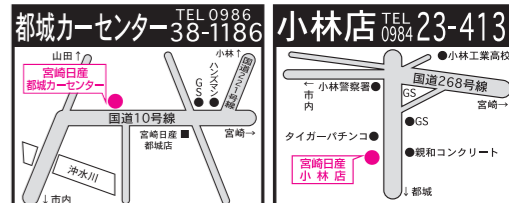

日産グリーンショップ認定販売会社

「日産グリーンショップ」3つの宣言

1. わたしたちは法律、条例、ガイドラインを厳守します。
2. わたしたちは事業活動での環境への影響を最小限にします。
3. わたしたちは品質に際してお客様と積極的に関わり、コミュニケーションします。

2月の特選車!

ROOX
ルークス
X(快適パックA付)

5台 限定

車両本体価格
1,579,600円
税抜 1,436,000円

特別価格
79,600円
値引きで

79,600円お得!

150万円(税込)

SERENA
セレナ
XV

2台 限定

車両本体価格
2,736,800円
税抜 2,488,000円

特別価格
136,800円
値引きで

136,800円お得!

260万円(税込)

MARCH
マーチ
S

3台 限定

車両本体価格
1,289,200円
税抜 1,172,000円

特別価格
89,200円
値引きで

89,200円お得!

120万円(税込)

今月のフェア特典! ご来店特典 おクルマ持込時の特典です

① ウィンドウ撥水12ヶ月

- 独自のコーティング技術と専用撥水ワイパーで、高い撥水効果が続きます。
- 雨粒が水玉となってはじけ飛び、視界良好。
- ガラスの凍結防止にも効果的です。

1BOX CAR	1BOX CAR 以外
特別価格 6,200円(税込)	特別価格 5,500円(税込)

② 静電気除去剤

室内静電気除去

専用の帯電防止剤をシートに塗布し、静電気をシャットアウトします。安全な素材でお子様にも安心。

作業時間	効果
約20分	約6ヶ月

3,300円(税込) → 2,200円(税込)

特別セット価格

※皮・人工皮革・ビニール・撥水シートは施工不可。※効果は降車時の静電気のみ。

③ お得な除菌セット

A/Cクリーンフィルタープレミアム

(におい・アレルギー対応・ビタミンC放出タイプ)

- においPM2.5のブロック、ビタミンCの放出で、肌にうるおいを与えます
- 抗ウイルス剤により、フィルターで捕捉した菌・ウイルスの活動を抑制

+ 車両用クレベリン

(車室内除菌)

- 車室内やシートに付着したウイルスや菌を除去
- ウイルスや菌が気になる季節は定期的な施工で車室内をリセットし快適に!

1BOX CAR	1BOX CAR 以外
11,550円(税込) → 9,500円(税込)	9,900円(税込) → 7,900円(税込)

特別セット価格

車検・点検などのサービス入庫については、事前にご予約をお願いいたします

プロパイロットは高速道路や自動車専用道路で使用してください。プロパイロットはドライバーの運転操作を支援するためのシステムであり、自動運転システムではありません。安全運転をおこなう責任はドライバーにあります。■わき見運転やぼんやり運転などの前方不注意および雨・霧などの視界不良による危険を回避するものではありません。先行車との車間距離、車線内の位置、周囲の状況に応じてアクセル、ブレーキ、ハンドルを操作する必要があります。■プロパイロットの操作方法や重要な注意事項などが記載されていますので、ご使用前に必ず取扱説明書をお読みください。

*安全装備はドライバーの安全運転を補助するものであり、あらゆる状況での衝突を回避するものではありません。システムの能力には限界があり、状況によっては作動しないことがありますので、システムだけに頼った運転はせず、天候や路面状況に合わせた運転、周囲の車両・歩行者の確認、十分な車間距離の確保など、安全運転を心がけてください。先進技術・機能の設定条件は、車種・グレードにより異なります。作動には一定の条件があります。機能の詳細は、取扱説明書をご確認ください。*一部、仕様・グレード・カラーについては、生産上の都合でご利用できない場合がございます。詳しくはお客様へお問い合わせください。*価格には保険料、税金(消費税を除く)、登録(届出)等に付する費用、オプション代、特別塗装色は含まれておりません。別途申し受けます。*リサイクル料金が別途必要となります。*価格にはメーカーオプションは含まれておりません。<エコノミー減税について>【適用期間】自動車登録年:2021年4月までの登録(届出)車。車種・グレード・車両重量、オプション装着等によって減税措置の適用内容が異なります。<環境性能について>【適用期間】2019年10月1日から2021年3月31日までの登録(届出)車。車両の取得価格および環境性能によって課税額が異なります。環境性能の金額は自動車登録(届出)の場合の課税額となります。詳しくはカーライフアドバイザーにお問い合わせください。<自動車税(特別)・軽自動車税(特別)について>【適用期間】自動車税(特別):2021年3月までの登録車、軽自動車税(特別):2021年3月までの登録車(それぞれ登録/届出)年度から1年間適用。自動車税(特別)・軽自動車税(特別)の表示は自家用の場合です。減税額については翌年度の支払いとなります。登録車は、購入時に減税額の月額でお支払いいただきます。車種・グレード・排気量等によって減税措置の適用内容が異なります。