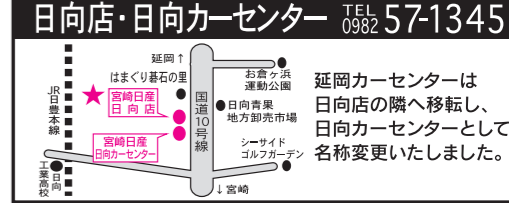

日産グリーンショップ認定販売会社

「日産グリーンショップ」3つの宣言

1. わたしたちは法律、条例、ガイドラインを厳守します。
2. わたしたちは事業活動での環境への影響を最小限にします。
3. わたしたちは品質に際してお客様と積極的に関わり、コミュニケーションします。

2月の特選車!

ROOX
ルークス
X(快適パックA付)

5台 限定

車両本体価格
1,579,600円
税抜 1,436,000円

特別価格
79,600円
値引きで

79,600円お得!

150万円(税込)

SERENA
セレナ
XV

2台 限定

車両本体価格
2,736,800円
税抜 2,488,000円

特別価格
136,800円
値引きで

136,800円お得!

260万円(税込)

MARCH
マーチ
S

3台 限定

車両本体価格
1,289,200円
税抜 1,172,000円

特別価格
89,200円
値引きで

89,200円お得!

120万円(税込)

今月のフェア特典! ご来店特典 おクルマ持込時の特典です

① ウィンドウ撥水12ヶ月

- 独自のコーティング技術と専用撥水ワイパーで、高い撥水効果が続きます。
- 雨粒が水玉となってはじけ飛び、視界良好。
- ガラスの凍結防止にも効果的です。

1BOX CAR	1BOX CAR 以外
特別価格 6,200円(税込)	特別価格 5,500円(税込)

② 静電気除去剤

室内静電気除去

専用の帯電防止剤をシートに塗布し、静電気をシャットアウトします。安全な素材でお子様にも安心。

作業時間	効果
約20分	約6ヶ月

3,300円(税込) → 2,200円(税込)

特別セット価格

※皮・人工皮革・ビニール・撥水シートは施工不可。※効果は降車時の静電気のみ。

③ お得な除菌セット

A/Cクリーンフィルタープレミアム

(におい・アレルギー対応・ビタミンC放出タイプ)

- においPM2.5のブロック、ビタミンCの放出で、肌にうるおいを与えます
- 抗ウイルス剤により、フィルターで捕捉した菌・ウイルスの活動を抑制

+ 車両用クレベリン

(車室内除菌)

- 車室内やシートに付着したウイルスや菌を除去
- ウイルスや菌が気になる季節は定期的な施工で車室内をリセットし快適に!

1BOX CAR	1BOX CAR 以外
11,550円(税込) → 9,500円(税込)	9,900円(税込) → 7,900円(税込)

特別セット価格

車検・点検などのサービス入庫については、事前にご予約をお願いいたします

プロパイロットは高速道路や自動車専用道路で使用してください。プロパイロットはドライバーの運転操作を支援するためのシステムであり、自動運転システムではありません。安全運転をおこなう責任はドライバーにあります。■わき見運転やぼんやり運転などの前方不注意および雨・霧などの視界不良による危険を回避するものではありません。先行車との車間距離、車線内の位置、周囲の状況に応じてアクセル、ブレーキ、ハンドルを操作する必要があります。■プロパイロットの操作方法や重要な注意事項などが記載されていますので、ご使用前に必ず取扱説明書をお読みください。

*安全装備はドライバーの安全運転を補助するものであり、あらゆる状況での衝突を回避するものではありません。システムの能力には限界があり、状況によっては作動しないことがありますので、システムだけに頼った運転はせず、天候や路面状況に合わせた運転、周囲の車両・歩行者の確認、十分な車間距離の確保など、安全運転を心がけてください。先進技術・機能の設定条件は、車種・グレードにより異なります。作動には一定の条件があります。機能の詳細は、取扱説明書をご確認ください。*一部、仕様・グレード・カラーについては、生産上の都合でご利用できない場合がございます。詳しくはお客様へお問い合わせください。*価格には保険料、税金(消費税を除く)、登録(届出)等に付する費用、オプション代、特別塗装色は含まれておりません。別途申し受けます。*リサイクル料金が別途必要となります。*価格にはメーカーオプションは含まれておりません。<エコノミー減税について>【適用期間】自動車登録年:2021年4月までの登録(届出)車。車種・グレード・車両重量、オプション装着等によって減税措置の適用内容が異なります。<環境性能について>【適用期間】2019年10月1日から2021年3月31日までの登録(届出)車。車両の取得価格および環境性能によって課税額が異なります。環境性能の金額は自動車登録(届出)の場合の課税額となります。詳しくはカーライフアドバイザーにお問い合わせください。<自動車税(特別)・軽自動車税(特別)について>【適用期間】自動車税(特別):2021年3月までの登録車、軽自動車税(特別):2021年3月までの登録車(それぞれ登録/届出)年度から1年間適用。自動車税(特別)・軽自動車税(特別)の表示は自家用の場合です。減税額については翌年度の支払いとなります。登録車は、購入時に減税額の月額でお支払いいただきます。車種・グレード・排気量等によって減税措置の適用内容が異なります。