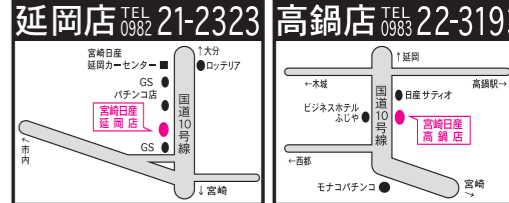

日産グリーンショップ認定販売会社

「日産グリーンショップ」3つの宣言

1. わたしたちは法律、条例、ガイドラインを厳守します。
2. わたしたちは事業活動での環境への影響を最小限にします。
3. わたしたちは品質に際してお客様と積極的に関わり、コミュニケーションします。

2月の特選車!

ROOX
ルークス
X(快適パックA付)

5台 限定

車両本体価格
1,579,600円
税抜 1,436,000円

特別価格
79,600円
値引きで

79,600円お得!

150万円(税込)

SERENA
セレナ
XV

2台 限定

車両本体価格
2,736,800円
税抜 2,488,000円

特別価格
136,800円
値引きで

136,800円お得!

260万円(税込)

MARCH
マーチ
S

3台 限定

車両本体価格
1,289,200円
税抜 1,172,000円

特別価格
89,200円
値引きで

89,200円お得!

120万円(税込)

今月のフェア特典! ご来店特典 おクルマ持込時の特典です

① ウィンドウ撥水12ヶ月

- 独自のコーティング技術と専用撥水ワイパーで、高い撥水効果が続きます。
- 雨粒が水玉となってはじけ飛び、視界良好。
- ガラスの凍結防止にも効果的です。

1BOX CAR	1BOX CAR 以外
特別価格 6,200円(税込)	特別価格 5,500円(税込)

② 静電気除去剤

室内静電気除去

専用の帯電防止剤をシートに塗布し、静電気をシャットアウトします。安全な素材でお子様にも安心。

作業時間	効果
約20分	約6ヶ月

3,300円(税込) → 2,200円(税込)

特別セット価格

※皮・人工皮革・ビニール・撥水シートは施工不可。※効果は降車時の静電気のみ。

③ お得な除菌セット

A/Cクリーンフィルタープレミアム

(におい・アレルギー対応・ビタミンC放出タイプ)

- においPM2.5のブロック、ビタミンCの放出で、肌にうるおいを与えます
- 抗ウイルス剤により、フィルターで捕捉した菌・ウイルスの活動を抑制

+ 車両用クレベリン

(車室内除菌)

- 車室内やシートに付着したウイルスや菌を除去
- ウイルスや菌が気になる季節は定期的な施工で車室内をリセットし快適に!

1BOX CAR	1BOX CAR 以外
11,550円(税込) → 9,500円(税込)	9,900円(税込) → 7,900円(税込)

特別セット価格

車検・点検などのサービス入庫については、事前にご予約をお願いいたします

プロパイロットは高速道路や自動車専用道路で使用してください。プロパイロットはドライバーの運転操作を支援するためのシステムであり、自動運転システムではありません。安全運転をおこなう責任はドライバーにあります。■わき見運転やぼんやり運転などの前方不注意および雨・霧などの視界不良による危険を回避するものではありません。先行車との車間距離、車線内の位置、周囲の状況に応じてアクセル、ブレーキ、ハンドルを操作する必要があります。■プロパイロットの操作方法や重要な注意事項などが記載されていますので、ご使用前に必ず取扱説明書をお読みください。

*安全装備はドライバーの安全運転を補助するものであり、あらゆる状況での衝突を回避するものではありません。システムの能力には限界があり、状況によっては作動しないことがありますので、システムだけに頼った運転はせず、天候や路面状況に合わせた運転、周囲の車両・歩行者の確認、十分な車間距離の確保など、安全運転を心がけてください。先進技術・機能の設定条件は、車種・グレードにより異なります。作動には一定の条件があります。機能の詳細は、取扱説明書をご確認ください。*一部、仕様・グレード・カラーについては、生産上の都合でご利用できない場合がございます。詳しくはお客様へお問い合わせください。*価格には保険料、税金(消費税を除く)、登録(届出)等に付する費用、オプション代、特別塗装色は含まれておりません。別途申し受けます。*リサイクル料金が別途必要となります。*価格にはメーカーオプションは含まれておりません。<エコノミー減税について>【適用期間】自動車登録年:2021年4月までの登録(届出)車。車種・グレード・車両重量、オプション装着等によって減税措置の適用内容が異なります。<環境性能について>【適用期間】2019年10月1日から2021年3月31日までの登録(届出)車。車両の取得価格および環境性能によって課税額が異なります。環境性能の金額は自動車登録(届出)の場合の課税額となります。詳しくはカーライフアドバイザーにお問い合わせください。<自動車税(特別)・軽自動車税(特別)について>【適用期間】自動車税(特別):2021年3月までの登録車、軽自動車税(特別):2021年3月までの登録車(それぞれ登録/届出)年度から1年間適用。自動車税(特別)・軽自動車税(特別)の表示は自家用の場合です。減税額については翌年度の支払いとなります。登録車は、購入時に減税額の月額でお支払いいただきます。車種・グレード・排気量等によって減税措置の適用内容が異なります。