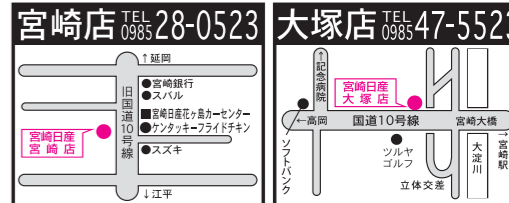

日産グリーンショップ認定販売会社

「日産グリーンショップ」3つの宣言

1. わたしたちは法律、条例、ガイドラインを厳守します。
2. わたしたちは事業活動での環境への影響を最小限にします。
3. わたしたちは品質に際してお客様と積極的に関わり、コミュニケーションします。

2月の特選車!

ROOX
ルークス
X(快適パックA付)

5台 限定

車両本体価格
1,579,600円
税抜 1,436,000円

特別価格
79,600円
値引きで

79,600円お得!

150万円(税込)

SERENA
セレナ
XV

2台 限定

車両本体価格
2,736,800円
税抜 2,488,000円

特別価格
136,800円
値引きで

136,800円お得!

260万円(税込)

MARCH
マーチ
S

3台 限定

車両本体価格
1,289,200円
税抜 1,172,000円

特別価格
89,200円
値引きで

89,200円お得!

120万円(税込)

今月のフェア特典! ご来店特典 おクルマ持込時の特典です

① ウィンドウ撥水12ヶ月

- 独自のコーティング技術と専用撥水ワイパーで、高い撥水効果が続きます。
- 雨粒が水玉となってはじけ飛び、視界良好。
- ガラスの凍結防止にも効果的です。

1BOX CAR	1BOX CAR 以外
特別価格 6,200円(税込)	特別価格 5,500円(税込)

② 静電気除去剤

室内静電気除去

専用の帯電防止剤をシートに塗布し、静電気をシャットアウトします。安全な素材でお子様にも安心。

作業時間	効果
約20分	約6ヶ月

3,300円(税込) → 2,200円(税込)

特別セット価格

※皮・人工皮革・ビニール・撥水シートは施工不可。※効果は降車時の静電気のみ。

③ お得な除菌セット

A/Cクリーンフィルタープレミアム

(におい・アレルギー対応・ビタミンC放出タイプ)

- においPM2.5のブロック、ビタミンCの放出で、肌にうるおいを与えます
- 抗ウイルス剤により、フィルターで捕捉した菌・ウイルスの活動を抑制

+ 車両用クレベリン

(車室内除菌)

- 車室内やシートに付着したウイルスや菌を除去
- ウイルスや菌が気になる季節は定期的な施工で車室内をリセットし快適に!

1BOX CAR	1BOX CAR 以外
11,550円(税込) → 9,500円(税込)	9,900円(税込) → 7,900円(税込)

特別セット価格

車検・点検などのサービス入庫については、事前にご予約をお願いいたします

プロパイロットは高速道路や自動車専用道路で使用してください。プロパイロットはドライバーの運転操作を支援するためのシステムであり、自動運転システムではありません。安全運転をおこなう責任はドライバーにあります。■わき見運転やぼんやり運転などの前方不注意および雨・霧などの視界不良による危険を回避するものではありません。先行車との車間距離、車線内の位置、周囲の状況に応じてアクセル、ブレーキ、ハンドルを操作する必要があります。■プロパイロットの操作方法や重要な注意事項などが記載されていますので、ご使用前に必ず取扱説明書をお読みください。

*安全装備はドライバーの安全運転を補助するものであり、あらゆる状況での衝突を回避するものではありません。システムの能力には限界があり、状況によっては作動しないことがありますので、システムだけに頼った運転はせず、天候や路面状況に合わせた運転、周囲の車両・歩行者の確認、十分な車間距離の確保など、安全運転を心がけてください。先進技術・機能の設定条件は、車種・グレードにより異なります。作動には一定の条件があります。機能の詳細は、取扱説明書をご確認ください。*一部、仕様・グレード・カラーについては、生産上の都合でご利用できない場合がございます。詳しくはお客様へお問い合わせください。*価格には保険料、税金(消費税を除く)、登録(届出)等に付する費用、オプション代、特別塗装色は含まれておりません。別途申し受けます。*リサイクル料金が別途必要となります。*価格にはメーカーオプションは含まれておりません。<エコノミー減税について>【適用期間】自動車登録年:2021年4月までの登録(届出)車。車種・グレード・車両重量、オプション装着等によって減税措置の適用内容が異なります。<環境性能について>【適用期間】2019年10月1日から2021年3月31日までの登録(届出)車。車両の取得価格および環境性能によって課税額が異なります。環境性能の金額は自動車登録(届出)の場合の課税額となります。詳しくはカーライフアドバイザーにお問い合わせください。<自動車税(特別)・軽自動車税(特別)について>【適用期間】自動車税(特別):2021年3月までの登録車、軽自動車税(特別):2021年3月までの登録車(それぞれ登録/届出)年度から1年間適用。自動車税(特別)・軽自動車税(特別)の表示は自家用の場合です。減税額については翌年度の支払いとなります。登録車は、購入時に減税額の月額でお支払いいただきます。車種・グレード・排気量等によって減税措置の適用内容が異なります。