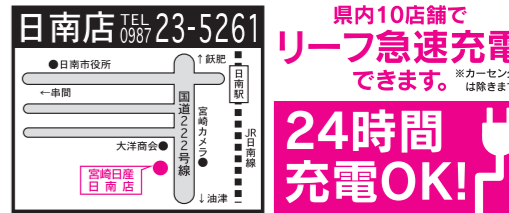

日産グリーンショップ認定販売会社

「日産グリーンショップ」3つの宣言

1. わたしたちは法律、条例、ガイドラインを厳守します。
2. わたしたちは事業活動での環境への影響を最小限にします。
3. わたしたちは品質に際してお客様と積極的に関わり、コミュニケーションします。

2月の特選車!

ROOX
ルークス
X(快適パックA付)

5台 限定

車両本体価格
1,579,600円
税抜 1,436,000円

特別価格
79,600円
値引きで

79,600円お得!

150万円(税込)

SERENA
セレナ
XV

2台 限定

車両本体価格
2,736,800円
税抜 2,488,000円

特別価格
136,800円
値引きで

136,800円お得!

260万円(税込)

MARCH
マーチ
S

3台 限定

車両本体価格
1,289,200円
税抜 1,172,000円

特別価格
89,200円
値引きで

89,200円お得!

120万円(税込)

今月のフェア特典! ご来店特典 おクルマ持込時の特典です

① ウィンドウ撥水12ヶ月

- 独自のコーティング技術と専用撥水ワイパーで、高い撥水効果が続きます。
- 雨粒が水玉となってはじけ飛び、視界良好。
- ガラスの凍結防止にも効果的です。

1BOX CAR	1BOX CAR 以外
特別価格 6,200円(税込)	特別価格 5,500円(税込)

② 静電気除去剤

室内静電気除去

専用の帯電防止剤をシートに塗布し、静電気をシャットアウトします。安全な素材でお子様にも安心。

作業時間	効果
約20分	約6ヶ月

3,300円(税込) → 2,200円(税込)

特別セット価格

※皮・人工皮革・ビニール・撥水シートは施工不可。※効果は降車時の静電気のみ。

③ お得な除菌セット

A/Cクリーンフィルタープレミアム

(におい・アレルギー対応・ビタミンC放出タイプ)

- においPM2.5のブロック、ビタミンCの放出で、肌にうるおいを与えます
- 抗ウイルス剤により、フィルターで捕捉した菌・ウイルスの活動を抑制

+ 車両用クレベリン

(車室内除菌)

- 車室内やシートに付着したウイルスや菌を除去
- ウイルスや菌が気になる季節は定期的な施工で車室内をリセットし快適に!

1BOX CAR	1BOX CAR 以外
11,550円(税込) → 9,500円(税込)	9,900円(税込) → 7,900円(税込)

特別セット価格

車検・点検などのサービス入庫については、事前にご予約をお願いいたします

プロパイロットは高速道路や自動車専用道路で使用してください。プロパイロットはドライバーの運転操作を支援するためのシステムであり、自動運転システムではありません。安全運転をおこなう責任はドライバーにあります。■わき見運転やぼんやり運転などの前方不注意および雨・霧などの視界不良による危険を回避するものではありません。先行車との車間距離、車線内の位置、周囲の状況に応じてアクセル、ブレーキ、ハンドルを操作する必要があります。■プロパイロットの操作方法や重要な注意事項などが記載されていますので、ご使用前に必ず取扱説明書をお読みください。

*安全装備はドライバーの安全運転を補助するものであり、あらゆる状況での衝突を回避するものではありません。システムの能力には限界があり、状況によっては作動しないことがありますので、システムだけに頼った運転はせず、天候や路面状況に合わせた運転、周囲の車両・歩行者の確認、十分な車間距離の確保など、安全運転を心がけてください。先進技術・機能の設定条件は、車種・グレードにより異なります。作動には一定の条件があります。機能の詳細は、取扱説明書をご確認ください。*一部、仕様・グレード・カラーについては、生産上の都合でご利用できない場合がございます。詳しくはお客様へお問い合わせください。*価格には保険料、税金(消費税を除く)、登録(届出)等に付する費用、オプション代、特別塗装色は含まれておりません。別途申し受けます。*リサイクル料金が別途必要となります。*価格にはメーカーオプションは含まれておりません。<エコノミー減税について>【適用期間】自動車登録年:2021年4月までの登録(届出)車。車種・グレード・車両重量、オプション装着等によって減税措置の適用内容が異なります。<環境性能について>【適用期間】2019年10月1日から2021年3月31日までの登録(届出)車。車両の取得価格および環境性能によって課税額が異なります。環境性能の金額は自動車登録(届出)の場合の課税額となります。詳しくはカーライフアドバイザーにお問い合わせください。<自動車税(特別)・軽自動車税(特別)について>【適用期間】自動車税(特別):2021年3月までの登録車、軽自動車税(特別):2021年3月までの登録車(それぞれ登録/届出)年度から1年間適用。自動車税(特別)・軽自動車税(特別)の表示は自家用の場合です。減税額については翌年度の支払いとなります。登録車は、購入時に減税額の月額でお支払いいただきます。車種・グレード・排気量等によって減税措置の適用内容が異なります。