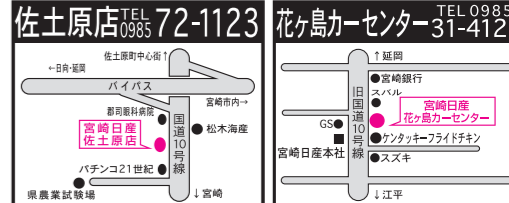

日産グリーンショップ認定販売会社

「日産グリーンショップ」3つの宣言

1. わたしたちは法律、条例、ガイドラインを厳守します。
2. わたしたちは事業活動での環境への影響を最小限にします。
3. わたしたちは品質に際してお客様と積極的に関わり、コミュニケーションします。

2月の特選車!

ROOX
ルークス
X(快適パックA付)

5台 限定

車両本体価格
1,579,600円
税抜 1,436,000円

特別価格
79,600円
値引きで

79,600円お得!

150万円(税込)

SERENA
セレナ
XV

2台 限定

車両本体価格
2,736,800円
税抜 2,488,000円

特別価格
136,800円
値引きで

136,800円お得!

260万円(税込)

MARCH
マーチ
S

3台 限定

車両本体価格
1,289,200円
税抜 1,172,000円

特別価格
89,200円
値引きで

89,200円お得!

120万円(税込)

今月のフェア特典! ご来店特典 おクルマ持込時の特典です

① ウィンドウ撥水12ヶ月

- 独自のコーティング技術と専用撥水ワイパーで、高い撥水効果が続きます。
- 雨粒が水玉となってはじけ飛び、視界良好。
- ガラスの凍結防止にも効果的です。

1BOX CAR	1BOX CAR 以外
特別価格 6,200円(税込)	特別価格 5,500円(税込)

② 静電気除去剤

室内静電気除去

専用の帯電防止剤をシートに塗布し、静電気をシャットアウトします。安全な素材でお子様にも安心。

作業時間	効果
約20分	約6ヶ月

3,300円(税込) → 2,200円(税込)

特別セット価格

※皮・人工皮革・ビニール・撥水シートは施工不可。※効果は降車時の静電気のみ。

③ お得な除菌セット

A/Cクリーンフィルタープレミアム

(におい・アレルギー対応・ビタミンC放出タイプ)

- においPM2.5のブロック、ビタミンCの放出で、肌にうるおいを与えます
- 抗ウイルス剤により、フィルターで捕捉した菌・ウイルスの活動を抑制

+ 車両用クレベリン

(車室内除菌)

- 車室内やシートに付着したウイルスや菌を除去
- ウイルスや菌が気になる季節は定期的な施工で車室内をリセットし快適に!

1BOX CAR	1BOX CAR 以外
11,550円(税込) → 9,500円(税込)	9,900円(税込) → 7,900円(税込)

特別セット価格

車検・点検などのサービス入庫については、事前にご予約をお願いいたします

プロパイロットは高速道路や自動車専用道路で使用してください。プロパイロットはドライバーの運転操作を支援するためのシステムであり、自動運転システムではありません。安全運転をおこなう責任はドライバーにあります。■わき見運転やぼんやり運転などの前方不注意および雨・霧などの視界不良による危険を回避するものではありません。先行車との車間距離、車線内の位置、周囲の状況に応じてアクセル、ブレーキ、ハンドルを操作する必要があります。■プロパイロットの操作方法や重要な注意事項などが記載されていますので、ご使用前に必ず取扱説明書をお読みください。

*安全装備はドライバーの安全運転を補助するものであり、あらゆる状況での衝突を回避するものではありません。システムの能力には限界があり、状況によっては作動しないことがありますので、システムだけに頼った運転はせず、天候や路面状況に合わせた運転、周囲の車両・歩行者の確認、十分な車間距離の確保など、安全運転を心がけてください。先進技術・機能の設定条件は、車種・グレードにより異なります。作動には一定の条件があります。機能の詳細は、取扱説明書をご確認ください。*一部、仕様・グレード・カラーについては、生産上の都合でご利用できない場合がございます。詳しくはお客様へお問い合わせください。*価格には保険料、税金(消費税を除く)、登録(届出)等に付する費用、オプション代、特別塗装色は含まれておりません。別途申し受けます。*リサイクル料金が別途必要となります。*価格にはメーカーオプションは含まれておりません。<エコノミー減税について>【適用期間】自動車登録年:2021年4月までの登録(届出)車。車種・グレード・車両重量、オプション装着等によって減税措置の適用内容が異なります。<環境性能について>【適用期間】2019年10月1日から2021年3月31日までの登録(届出)車。車両の取得価格および環境性能によって課税額が異なります。環境性能の金額は自動車登録(届出)の場合の課税額となります。詳しくはカーライフアドバイザーにお問い合わせください。<自動車税(特別)・軽自動車税(特別)について>【適用期間】自動車税(特別):2021年3月までの登録車、軽自動車税(特別):2021年3月までの登録車(それぞれ登録/届出)年度から1年間適用。自動車税(特別)・軽自動車税(特別)の表示は自家用の場合です。減税額については翌年度の支払いとなります。登録車は、購入時に減税額の月額でお支払いいただきます。車種・グレード・排気量等によって減税措置の適用内容が異なります。