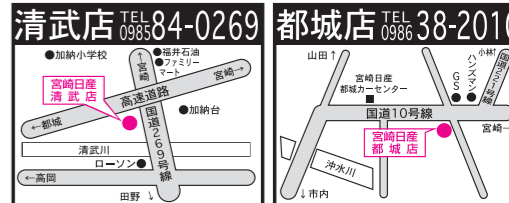

日産グリーンショップ認定販売会社

「日産グリーンショップ」3つの宣言

1. わたしたちは法律、条例、ガイドラインを厳守します。
2. わたしたちは事業活動での環境への影響を最小限にします。
3. わたしたちは品質に際してお客様と積極的に関わり、コミュニケーションします。

2月の特選車!

ROOX
ルークス
X(快適パックA付)

5台 限定

車両本体価格
1,579,600円
税抜 1,436,000円

特別価格
79,600円
値引きで

79,600円お得!

150万円(税込)

SERENA
セレナ
XV

2台 限定

車両本体価格
2,736,800円
税抜 2,488,000円

特別価格
136,800円
値引きで

136,800円お得!

260万円(税込)

MARCH
マーチ
S

3台 限定

車両本体価格
1,289,200円
税抜 1,172,000円

特別価格
89,200円
値引きで

89,200円お得!

120万円(税込)

今月のフェア特典! ご来店特典 おクルマ持込時の特典です

① ウィンドウ撥水12ヶ月

- 独自のコーティング技術と専用撥水ワイパーで、高い撥水効果が続きます。
- 雨粒が水玉となってはじけ飛び、視界良好。
- ガラスの凍結防止にも効果的です。

1BOX CAR	1BOX CAR 以外
特別価格 6,200円(税込)	特別価格 5,500円(税込)

② 静電気除去剤

室内静電気除去

専用の帯電防止剤をシートに塗布し、静電気をシャットアウトします。安全な素材でお子様にも安心。

作業時間	効果
約20分	約6ヶ月

3,300円(税込) → 2,200円(税込)

特別セット価格

※皮・人工皮革・ビニール・撥水シートは施工不可。※効果は降車時の静電気のみ。

③ お得な除菌セット

A/Cクリーンフィルタープレミアム

(におい・アレルギー対応・ビタミンC放出タイプ)

- においPM2.5のブロック、ビタミンCの放出で、肌にうるおいを与えます
- 抗ウイルス剤により、フィルターで捕捉した菌・ウイルスの活動を抑制

+ 車両用クレベリン

(車室内除菌)

- 車室内やシートに付着したウイルスや菌を除去
- ウイルスや菌が気になる季節は定期的な施工で車室内をリセットし快適に!

1BOX CAR	1BOX CAR 以外
11,550円(税込) → 9,500円(税込)	9,900円(税込) → 7,900円(税込)

特別セット価格

車検・点検などのサービス入庫については、事前にご予約をお願いいたします

プロパイロットは高速道路や自動車専用道路で使用してください。プロパイロットはドライバーの運転操作を支援するためのシステムであり、自動運転システムではありません。安全運転をおこなう責任はドライバーにあります。■わき見運転やぼんやり運転などの前方不注意および雨・霧などの視界不良による危険を回避するものではありません。先行車との車間距離、車線内の位置、周囲の状況に応じてアクセル、ブレーキ、ハンドルを操作する必要があります。■プロパイロットの操作方法や重要な注意事項などが記載されていますので、ご使用前に必ず取扱説明書をお読みください。

*安全装備はドライバーの安全運転を補助するものであり、あらゆる状況での衝突を回避するものではありません。システムの能力には限界があり、状況によっては作動しないことがありますので、システムだけに頼った運転はせず、天候や路面状況に合わせた運転、周囲の車両・歩行者の確認、十分な車間距離の確保など、安全運転を心がけてください。先進技術・機能の設定条件は、車種・グレードにより異なります。作動には一定の条件があります。機能の詳細は、取扱説明書をご確認ください。*一部、仕様・グレード・カラーについては、生産上の都合でご利用できない場合がございます。詳しくはお客様へお問い合わせください。*価格には保険料、税金(消費税を除く)、登録(届出)等に付する費用、オプション代、特別塗装色は含まれておりません。別途申し受けます。*リサイクル料金が別途必要となります。*価格にはメーカーオプションは含まれておりません。<エコノミー減税について>【適用期間】自動車登録年:2021年4月までの登録(届出)車。車種・グレード・車両重量、オプション装着等によって減税措置の適用内容が異なります。<環境性能について>【適用期間】2019年10月1日から2021年3月31日までの登録(届出)車。車両の取得価格および環境性能によって課税額が異なります。環境性能の金額は自動車登録(届出)の場合の課税額となります。詳しくはカーライフアドバイザーにお問い合わせください。<自動車税(特別)・軽自動車税(特別)について>【適用期間】自動車税(特別):2021年3月までの登録車、軽自動車税(特別):2021年3月までの登録車(それぞれ登録/届出)年度から1年間適用。自動車税(特別)・軽自動車税(特別)の表示は自家用の場合です。減税額については翌年度の支払いとなります。登録車は、購入時に減税額の月額でお支払いいただきます。車種・グレード・排気量等によって減税措置の適用内容が異なります。